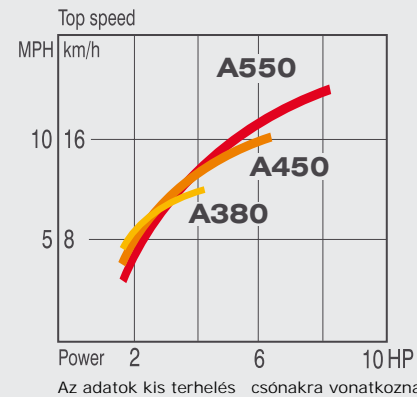

TELJESÍTMÉNY DIAGRAMM

COLORS

LIGHT GRAY (PVC)

GREEN (PVC)

BLACK (PVC)