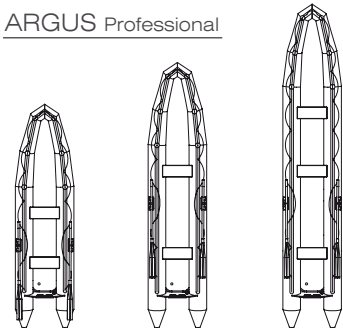

5. Hátlja magas fartükrös kialakítású a nagyobb teljesítményű motoroknak megfelelően.

A450P

Az új felfújható ARGUS kenuink kiemelkedő példát mutatnak az elkészített úszóképesség, stabilitás ötvözésére a klasszikus kenuk ötletével. Ezek kiválóak egy kis evezés kikapcsolódásra vagy távoli helyek felkutatására a vad természetben. Egy vagy páros evezés, külmotor vagy vitorlás kit – bármelyik meghajtást is választja, mindegyiknek van varázsa, mely az Ön számára kényelmesen elérhető további opciókkal egyetemben. Három méret választható (380 cm, 450 cm, 550 cm) két verzióból:

ARGUS Discovery

A380
380cm (12'6")
5HP, 2 személy

A450
450cm (14'9")
6HP, 3 személy

A550
550cm (18'1")
8HP, 4 személy

ARGUS Professional

A380P
380cm (12'6")
5HP, 2 személy

A450P
450cm (14'9")
6HP, 3 személy

A550P
550cm (18'1")
8HP, 4 személy

ALAP JELLEMZÉK:

- Több-kamrás "hurka" ledöntött kúpokkal
- Beépített fartükrő a benzines vagy villany külmotorok számára
- Nagy nyomású airdeck (felfújható fenék)
- Rozsdamentes acél vontató-szem
- Fenékvíz kiürítőszelep (egyirányú)
- 2 hátsó szállító fogantyú A380-A550 vagy 2 hátsó + 2 elülső szállító fogantyú A380P-A550P típusnál
- Az A380-A550 típusnál a kerület mentén kötél, a profi-sorozaton A380P-A550P a hurkatetnél élszalag található befőtt kóttel.